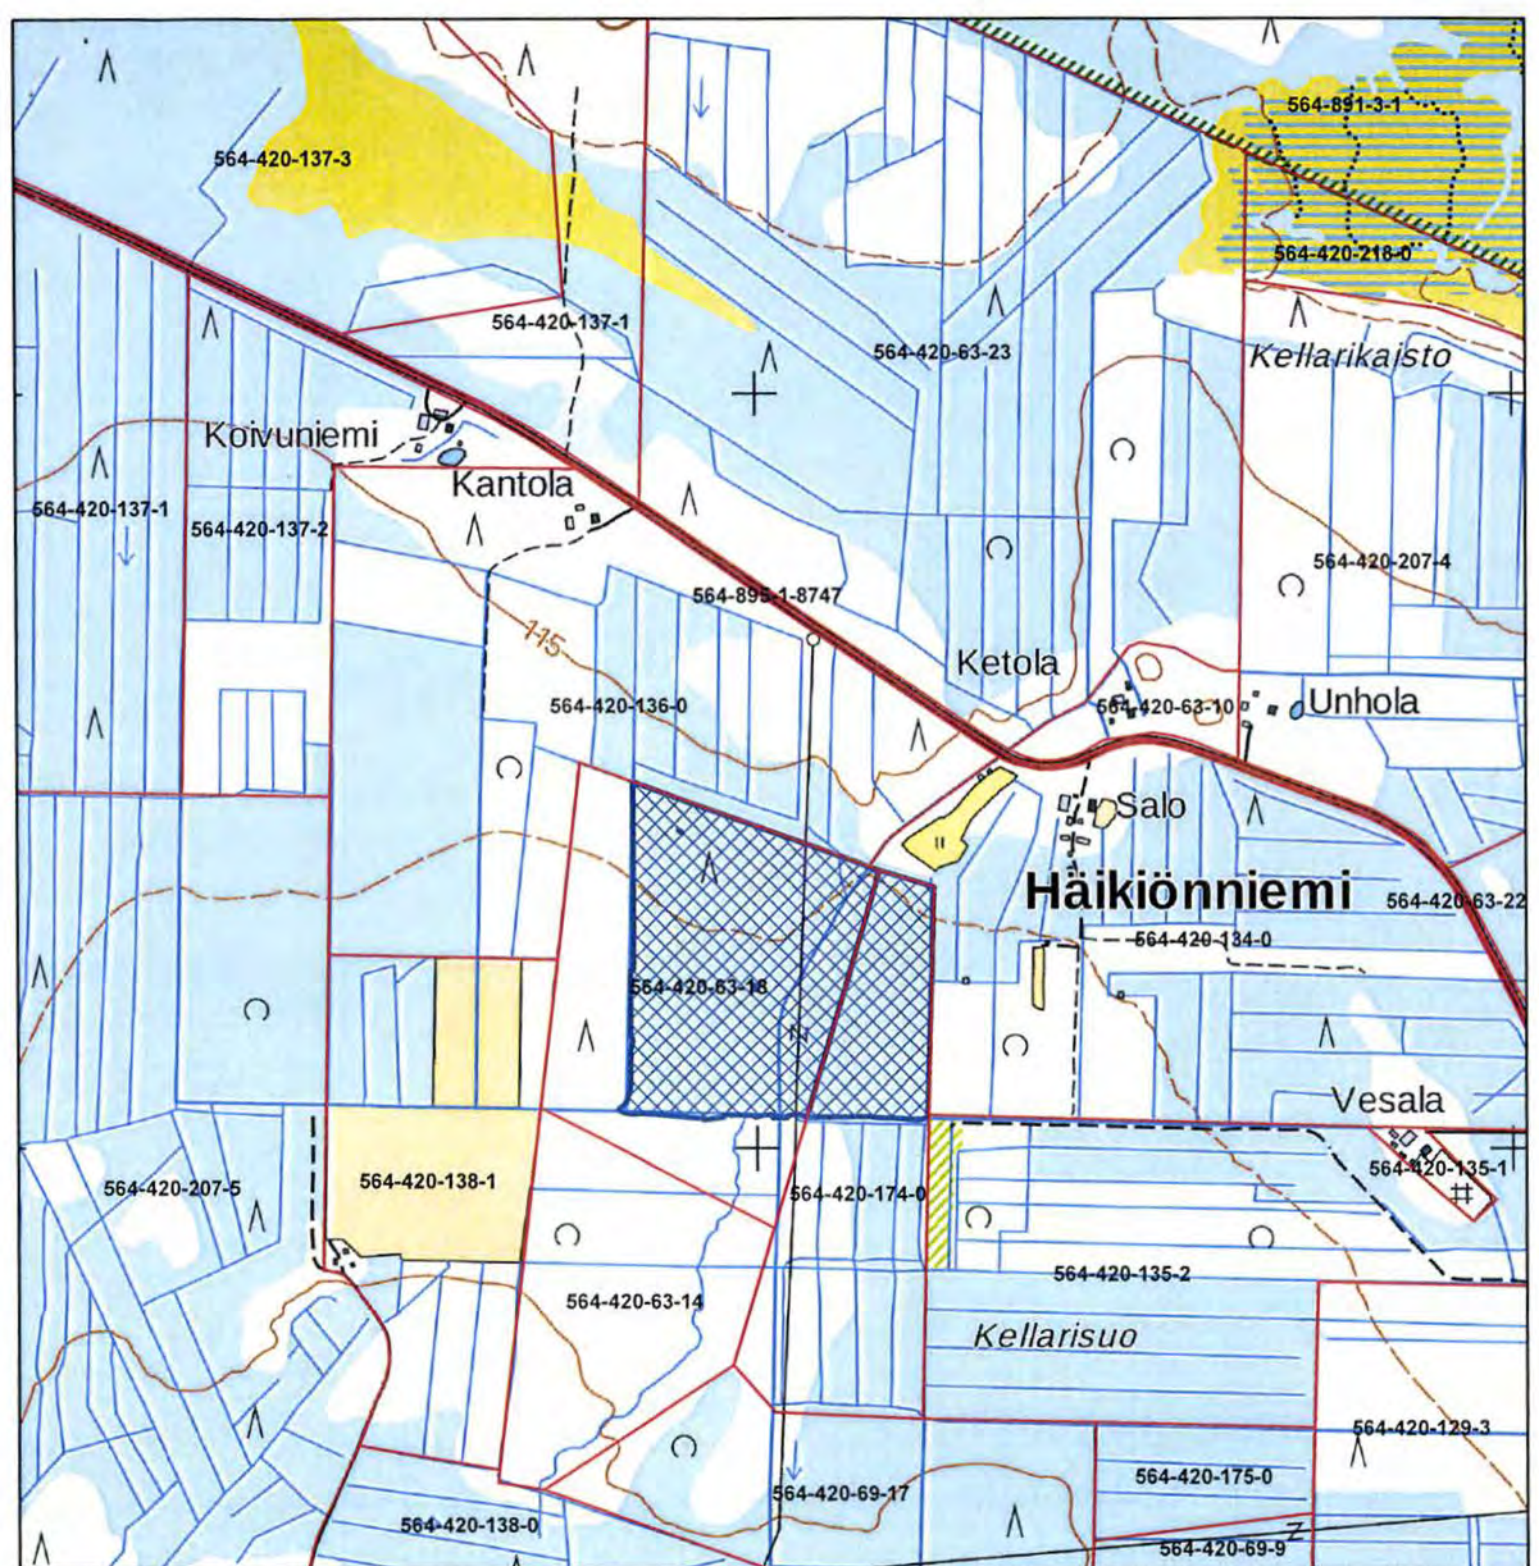

## Selite

-  Suojelualue
-  Kiinteistöalueet 2018 (MML)

*Tarmo Syrjä*

**Liitekartta1: Suojelualue: 564-420-8-26, 564-420-63-18, 564-420-174-0.  
Kokonaispinta-ala yhteensä noin 50,5 hehtaaria.**

**Selite**

 Kiinteistöalueet 2018 (MML)

 Suojelualue

*Terho Syrjäle*

**Liitekarta2: Suojelualue: 564-420-8-26, 564-420-63-18, 564-420-174-0.  
Kokonaispinta-ala yhteensä noin 50,5 hehtaaria.**