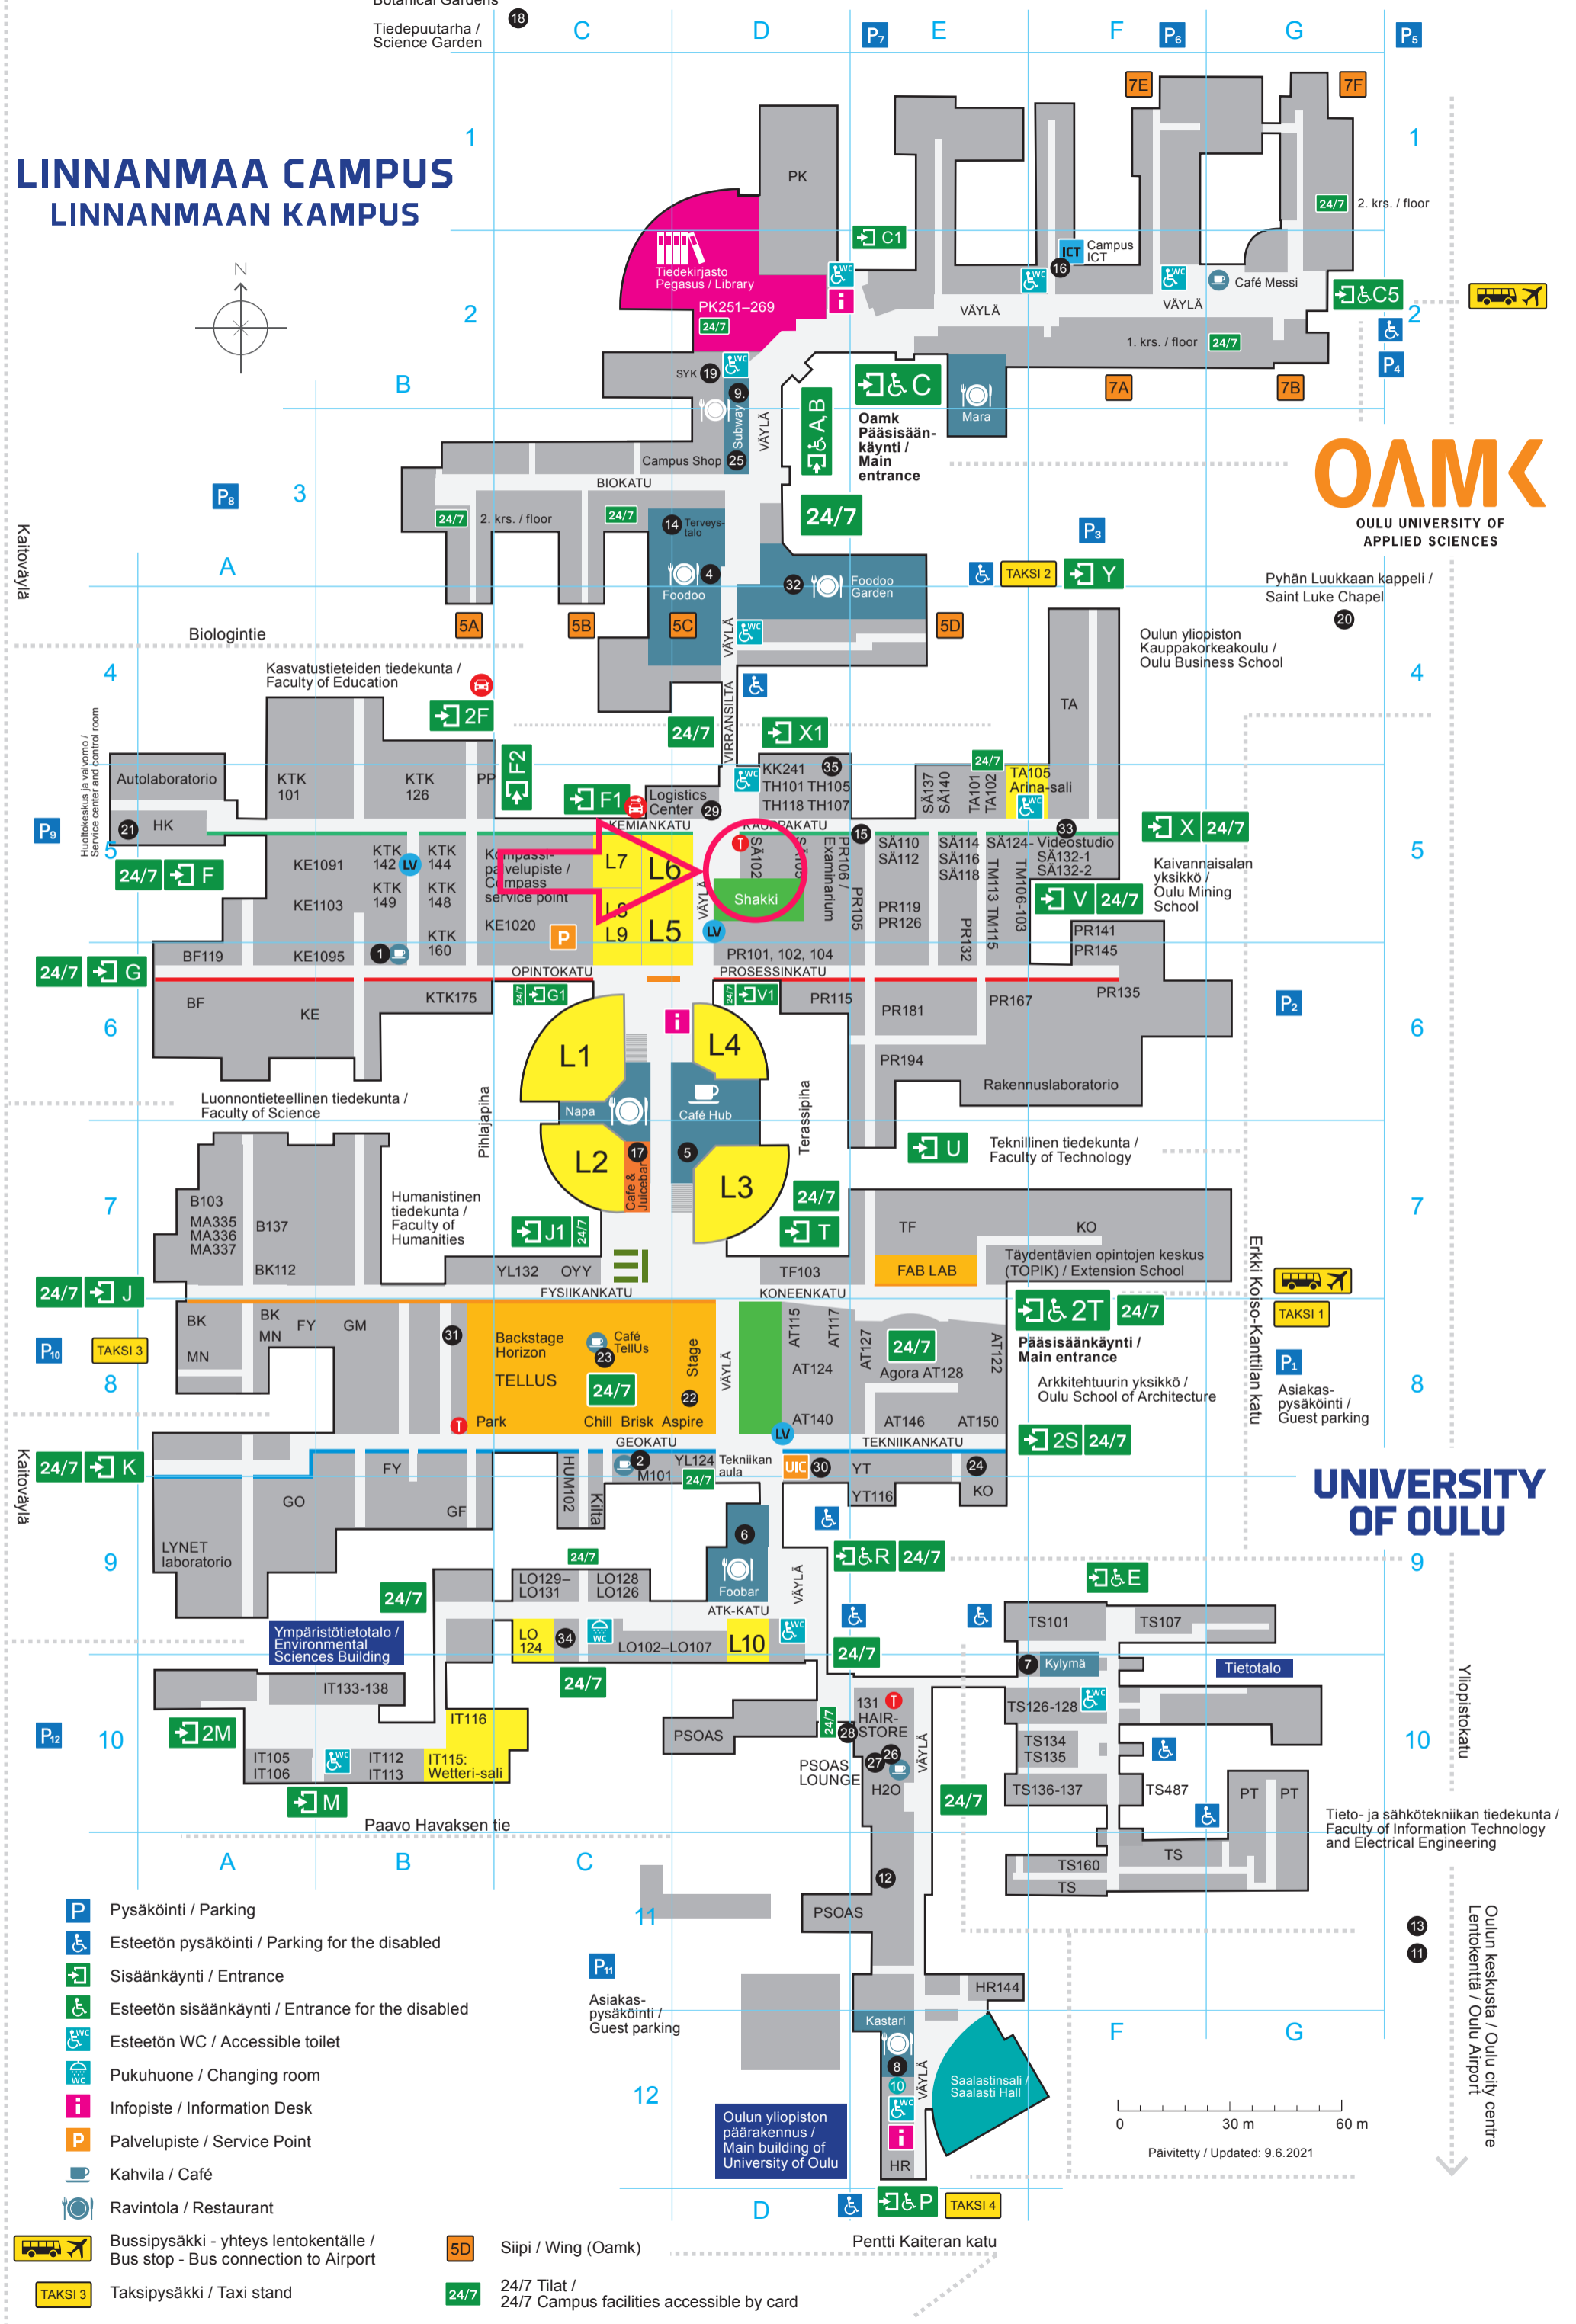

Oulun keskusta / Oulu city centre
Lentokenttä / Oulu Airport

- Pysäköinti / Parking
- Esteetön pysäköinti / Parking for the disabled
- Sisäänkäynti / Entrance
- Esteetön sisäänkäynti / Entrance for the disabled
- Esteetön WC / Accessible toilets
- Pukuhuone / Changing room
- Infopiste / Information Desk
- Palvelupiste / Service Point
- Kahvila / Café
- Ravintola / Restaurant
- Bussipysäkki - yhteys lentokentälle /
Bus stop - Bus connection to Airport
- Taksipysäkki / Taxi stand

- Siipi / Wing (Oamk)
- 24/7 Tilat /
24/7 Campus facilities accessible by card

0 30 m 60 m
Päivitetty / Updated: 9.6.2021

Library / Kirjasto

2/D Tiedekirjasto Pegasus / Pegasus Library

Restaurants and cafés / Ravintolat ja kahvilat